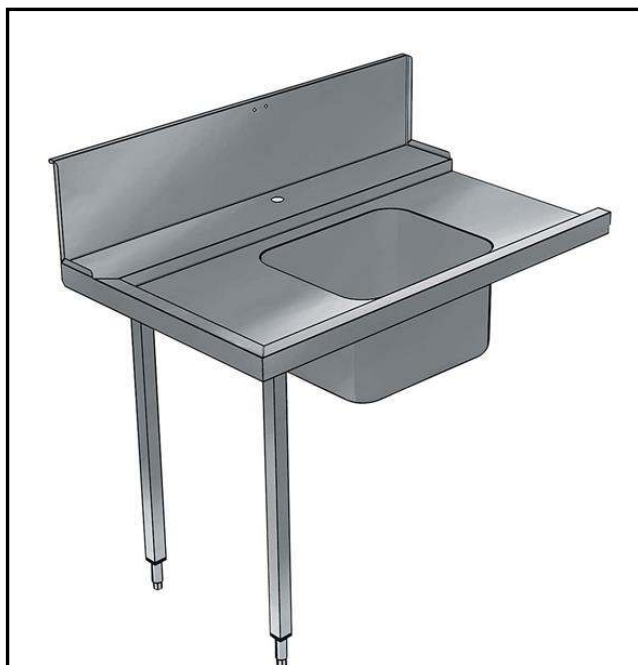

**Aan-afvoertafels**  
**Aanvoertafel voor doorschuifmachine,**  
**L>R, spoelbak, 800 mm**

ARTIKEL \_\_\_\_\_

MODEL \_\_\_\_\_

NAAM \_\_\_\_\_

SIS \_\_\_\_\_

AIA \_\_\_\_\_

865307 (BHHPTB08L)

Aanvoertafel 800 mm Li>Re  
spoelbak en spatwand

### Product Nr.

Aanvoertafel van 800x745x900 mm voor doorschuif afwasmachine. Vervaardigd van roestvrijstaal AISI304. Blad in gladde uitvoering met naadloos ingeperste korfgeleiding en met naar beneden omgezette randen. Spoelbak van 500x400x300 mm, naadloos ingelast in het blad en voorzien van een afvoerplug en een roestvrijstalen overlooppijp en 2 " afvoerplug. Een afvoer afsluiter wordt standaard niet meegeleverd. Één korte zijde voorzien van een vlakke koppelrand voor het ophangen van de tafel aan de afwasmachine. Roestvrijstalen spatwand, naadloos bevestigd achter op de tafel, met naar voren omgezette kopzijden. Pootstel van roestvrijstalen buis 40x40 mm met roestvrijstalen stelvoeten.

## Uitvoering

- Wordt ongemonteerd geleverd, is eenvoudig zelf te monteren.
- Geschikt voor afwasmachinekorven van 500x500 mm.
- Optioneel uit te voeren met een vlak onderschap en een voorspoel handdouche.

## Constructie

- Roestvrijstalen stelvoeten (instelbaar +50/-50 mm) voor het instellen van de juiste werkhoogte en om ervoor te zorgen dat het lekwater terug de afwasmachine in loopt.
- De spatwand voorkomt water lekkage.
- Diepe anti-drip profielen, volledig gesloten voor veilig spoelen en eenvoudige reiniging.
- Alle oppervlakken zijn glad en gepolijst uitgevoerd.
- De 40x40 mm poten zijn van roestvrijstalen buis AISI304.
- Volledige constructie van roestvrijstaal 1.4301 (AISI304).
- Gekoppeld aan één zijde tegen de afwasmachine en geplaatst op een pootstel aan de andere zijde.